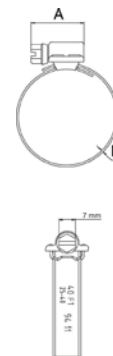

ABRAZADERAS DE TORNILLO CON CINTA PLANA - INOX

Serie INOX 316 - Calidad marina

Material

Acero inoxidable

| Referencia | Ø min/max (mm) | Ancho de banda | Peso neto (Kg) | Dim. A (mm) | Dim. B (mm) |
|--------------|----------------|----------------|----------------|-------------|-------------|
| PBX9 814 | 8 / 14 | 9 | 0,012 | 20 | 0.8 |
| PBX9 1117 | 11 / 17 | 9 | 0,01224 | 20 | 0.8 |
| PBX9 1320 | 13 / 20 | 9 | 0,013 | 20 | 0.8 |
| PBX12 1524 | 15 / 24 | 12 | 0,02 | 23 | 0.8 |
| PBX12 1928 | 19 / 28 | 12 | 0,021 | 23 | 0.8 |
| PBX12 2232 | 22 / 32 | 12 | 0,021 | 23 | 0.8 |
| PBX12 2638 | 26 / 38 | 12 | 0,0239 | 23 | 0.8 |
| PBX12 3244 | 32 / 44 | 12 | 0,025 | 23 | 0.8 |
| PBX12 3850 | 38 / 50 | 12 | 0,026 | 23 | 0.8 |
| PBX12 4456 | 44 / 56 | 12 | 0,032 | 31 | 0.8 |
| PBX12 5065 | 50 / 65 | 12 | 0,034 | 31 | 0.8 |
| PBX12 5875 | 58 / 75 | 12 | 0,036 | 31 | 0.8 |
| PBX12 6885 | 68 / 85 | 12 | 0,039 | 31 | 0.8 |
| PBX12 7795 | 77 / 95 | 12 | 0,041 | 31 | 0.8 |
| PBX12 87112 | 87 / 112 | 12 | 0,045 | 31 | 0.8 |
| PBX12 104138 | 104 / 138 | 12 | 0,051 | 31 | 0.8 |
| PBX12 130165 | 130 / 165 | 12 | 0,0579 | 31 | 0.8 |
| PBX12 150180 | 150 / 180 | 12 | 0,0628 | 32 | 0.8 |
| PBX12 175205 | 175 / 205 | 12 | 0,0683 | 32 | 0.8 |
| PBX12 200231 | 200 / 231 | 12 | 0,075 | 32 | 0.8 |
| PBX12 226256 | 226 / 256 | 12 | 0,077 | 32 | 0.8 |
| PBX12 251282 | 251 / 282 | 12 | 0,084 | 32 | 0.8 |
| PBX12 277307 | 277 / 307 | 12 | 0,092 | 32 | 0.8 |